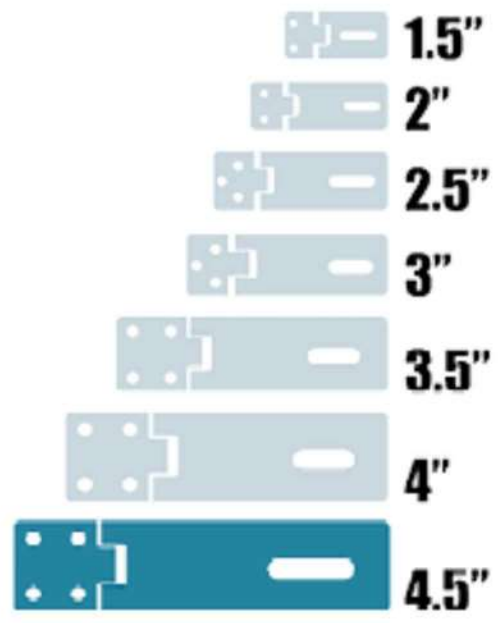

**COD: NT1370-2.5**

**ALDABA 2.5"**

(28) ALDABA GALV. 2.5 BOXER

**COD: NT1370-3.5**

**ALDABA 3.5"**

(29) ALDABA GALV. 3.5 BOXER

**COD: NT1370-4.5**  
**ALDABA 4.5"**

(649) ALDABA GALV. 4.5 BOXER