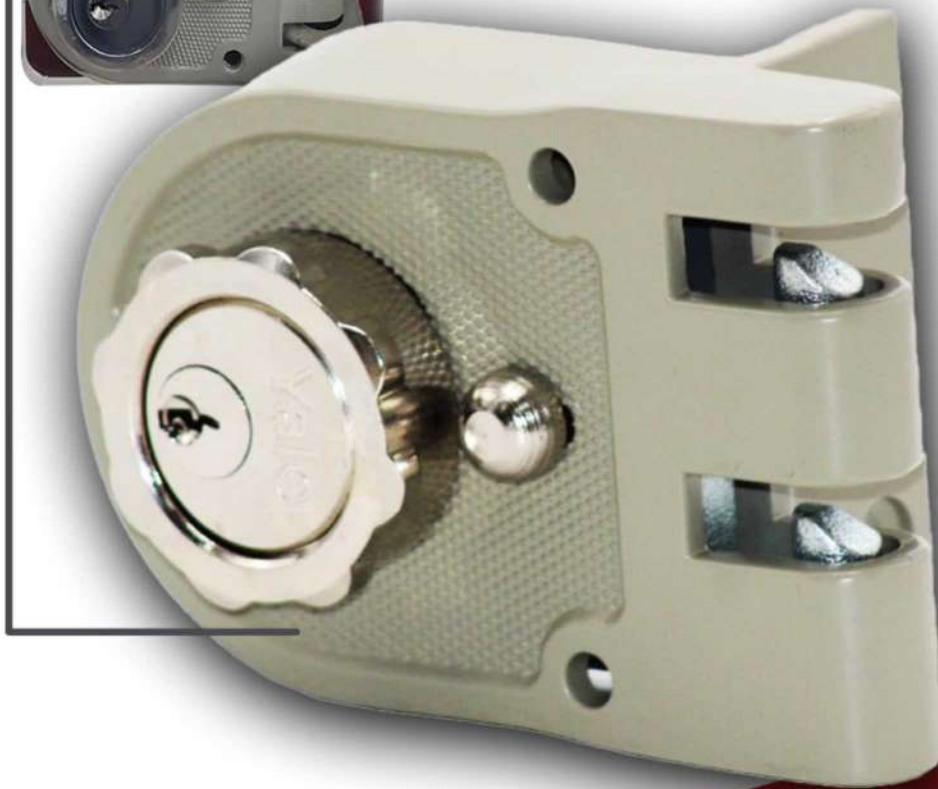

COD:NT1473F
CERRADURA GARRA DE TIGRE
O PICÓ DE LORA

(1566) CERRADURA PICO LORA BOXER