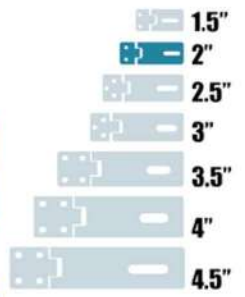

**BARREL BOLT PASADOR PLANO 3" SOLDABLE**

(1173) PASADOR SOLDABLE 3 BOXER

**COD: NT13501-4S**

**ALDABA CROMADA 4" BOXER**

(1238) ALDABA CROMADA 4 BOXER

**COD: NT1370-2**

**ALDABA 2"**

(25) ALDABA DORADA 2.0 BOXER