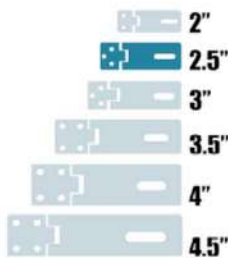

**COD: NT1370-2.5**

**ALDABA 2.5"**

(28) ALDABA GALV. 2.5 BOXER

**COD: NT1370-3.5**

**ALDABA 3.5"**

(29) ALDABA GALV. 3.5 BOXER

**COD: NT1370-4.5**  
**ALDABA 4.5"**

(649) ALDABA GALV. 4.5 BOXER