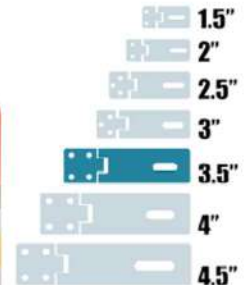

**COD: NT1370-2.5**

**ALDABA 2.5"**

(28) ALDABA GALV. 2.5 BOXER

**COD: NT1370-3.5**

**ALDABA 3.5"**

(29) ALDABA GALV. 3.5 BOXER

**COD: NT1370-4.5**  
**ALDABA 4.5"**

(649) ALDABA GALV. 4.5 BOXER