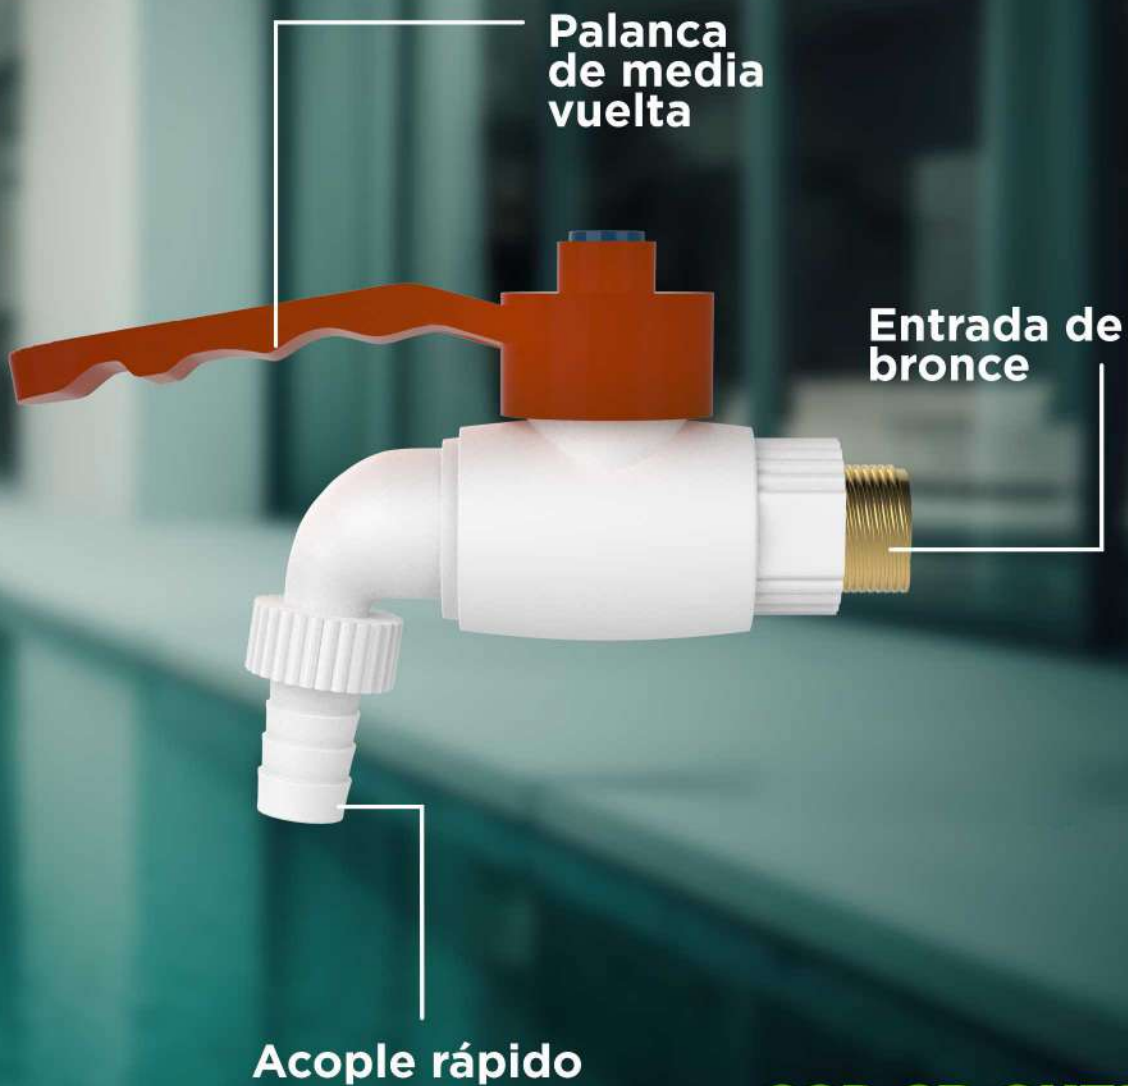

(1526) LLAVE DE CHORRO DE 1/2 PVC BLANCA 200CXJ

Bronce

Peso: 260 gm

1/2" NT1608
LLAVE DE CHORRO DE BRONCE

(381) LLAVE CHORRO BRONCE 260G BOXER MANIJA ROJA

ALPRA IMPORTACIONES

COD:GR-QHT11

LLAVE CHORRO PVC/BRONCE