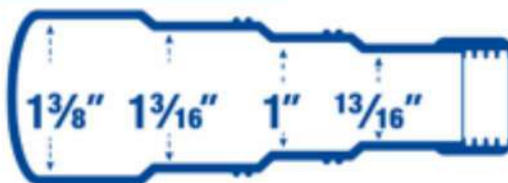

Diámetros del multiconector