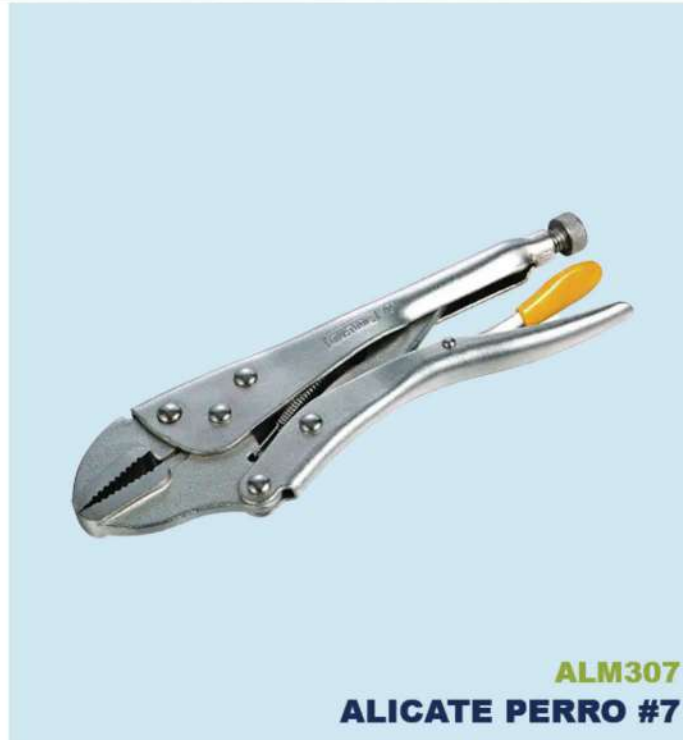

COD: NT3033-33
CORTA TUBOS BOXER TOOLS

(1264) CORTA TUBO 33MM BOXER

NT1718-8
TIJERA DE PODAR 8

(1123) TIJERA PODAR 8 BOXER

COD: NTEV-3865
CUBO TECHO MÁGNETICO

(228) CUBO TECHO MAGNETICO 3/8 X 65 BOXE

(699) ALICATE PERRO X 7 UYUS