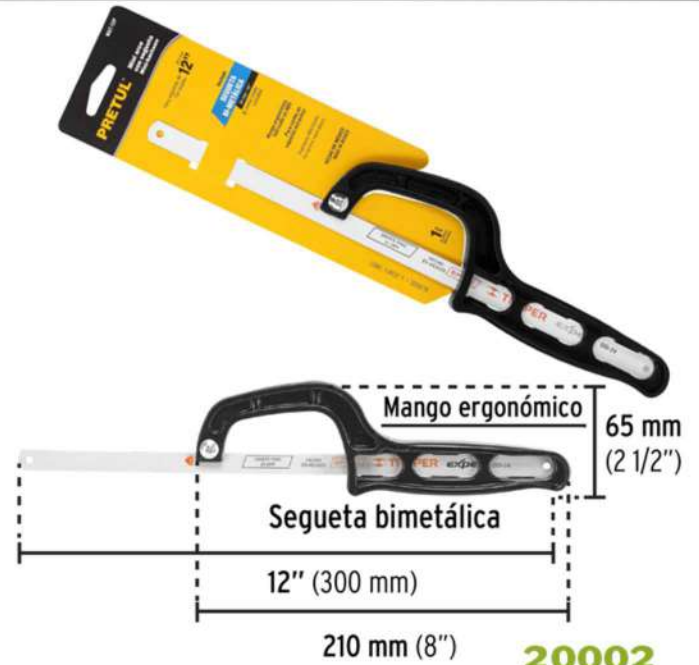

20002
MINI ARCO CON SEGUETA 12"
 (1573) MARCO P/ SEGUETA
 MINI MARCO MAT-12P PRETU

CFH-A03001-10
TIJERA HOJALATERO 10"
 (1444) TIJERAS P/MET
 AL 10 PULGADAS BOXE

NT1938-2
TIJERA HOJALATERO 12"
 (1060) TIJERAS P/MET
 AL 12 PULGADAS BOXE